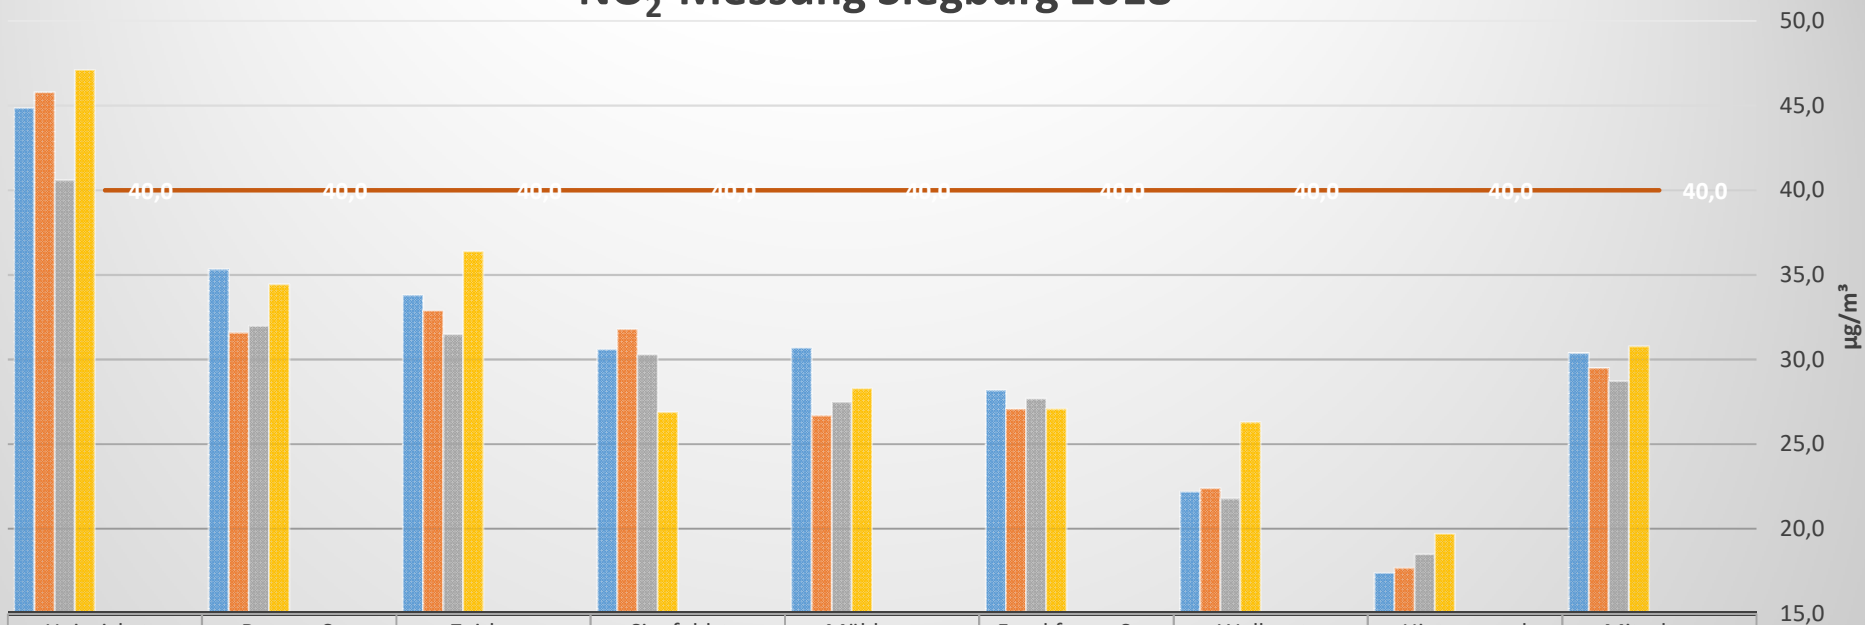

NO₂-Messung Siegburg 2018

	Heinrichstr.	Bonner Str.	Zeithstr.	Siegfeldstr.	Mühlenstr.	Frankfurter Str.	Wellenstr.	Hintergrund	Mittelwert
Apr	44,9	35,4	33,8	30,6	30,7	28,2	22,2	17,4	30,4
Mai	45,8	31,6	32,9	31,8	26,7	27,1	22,4	17,7	29,5
Jun	40,6	32,0	31,5	30,3	27,5	27,7	21,8	18,5	28,7
Jul	47,1	34,5	36,4	26,9	28,3	27,1	26,3	19,7	30,8
Aug									
Sep									
Okt									
Nov									
Dez									
Grenzwert	40,0	40,0	40,0	40,0	40,0	40,0	40,0	40,0	40,0

■ Apr
 ■ Mai
 ■ Jun
 ■ Jul
 ■ Aug
 ■ Sep
 ■ Okt
 ■ Nov
 ■ Dez
 — Grenzwert