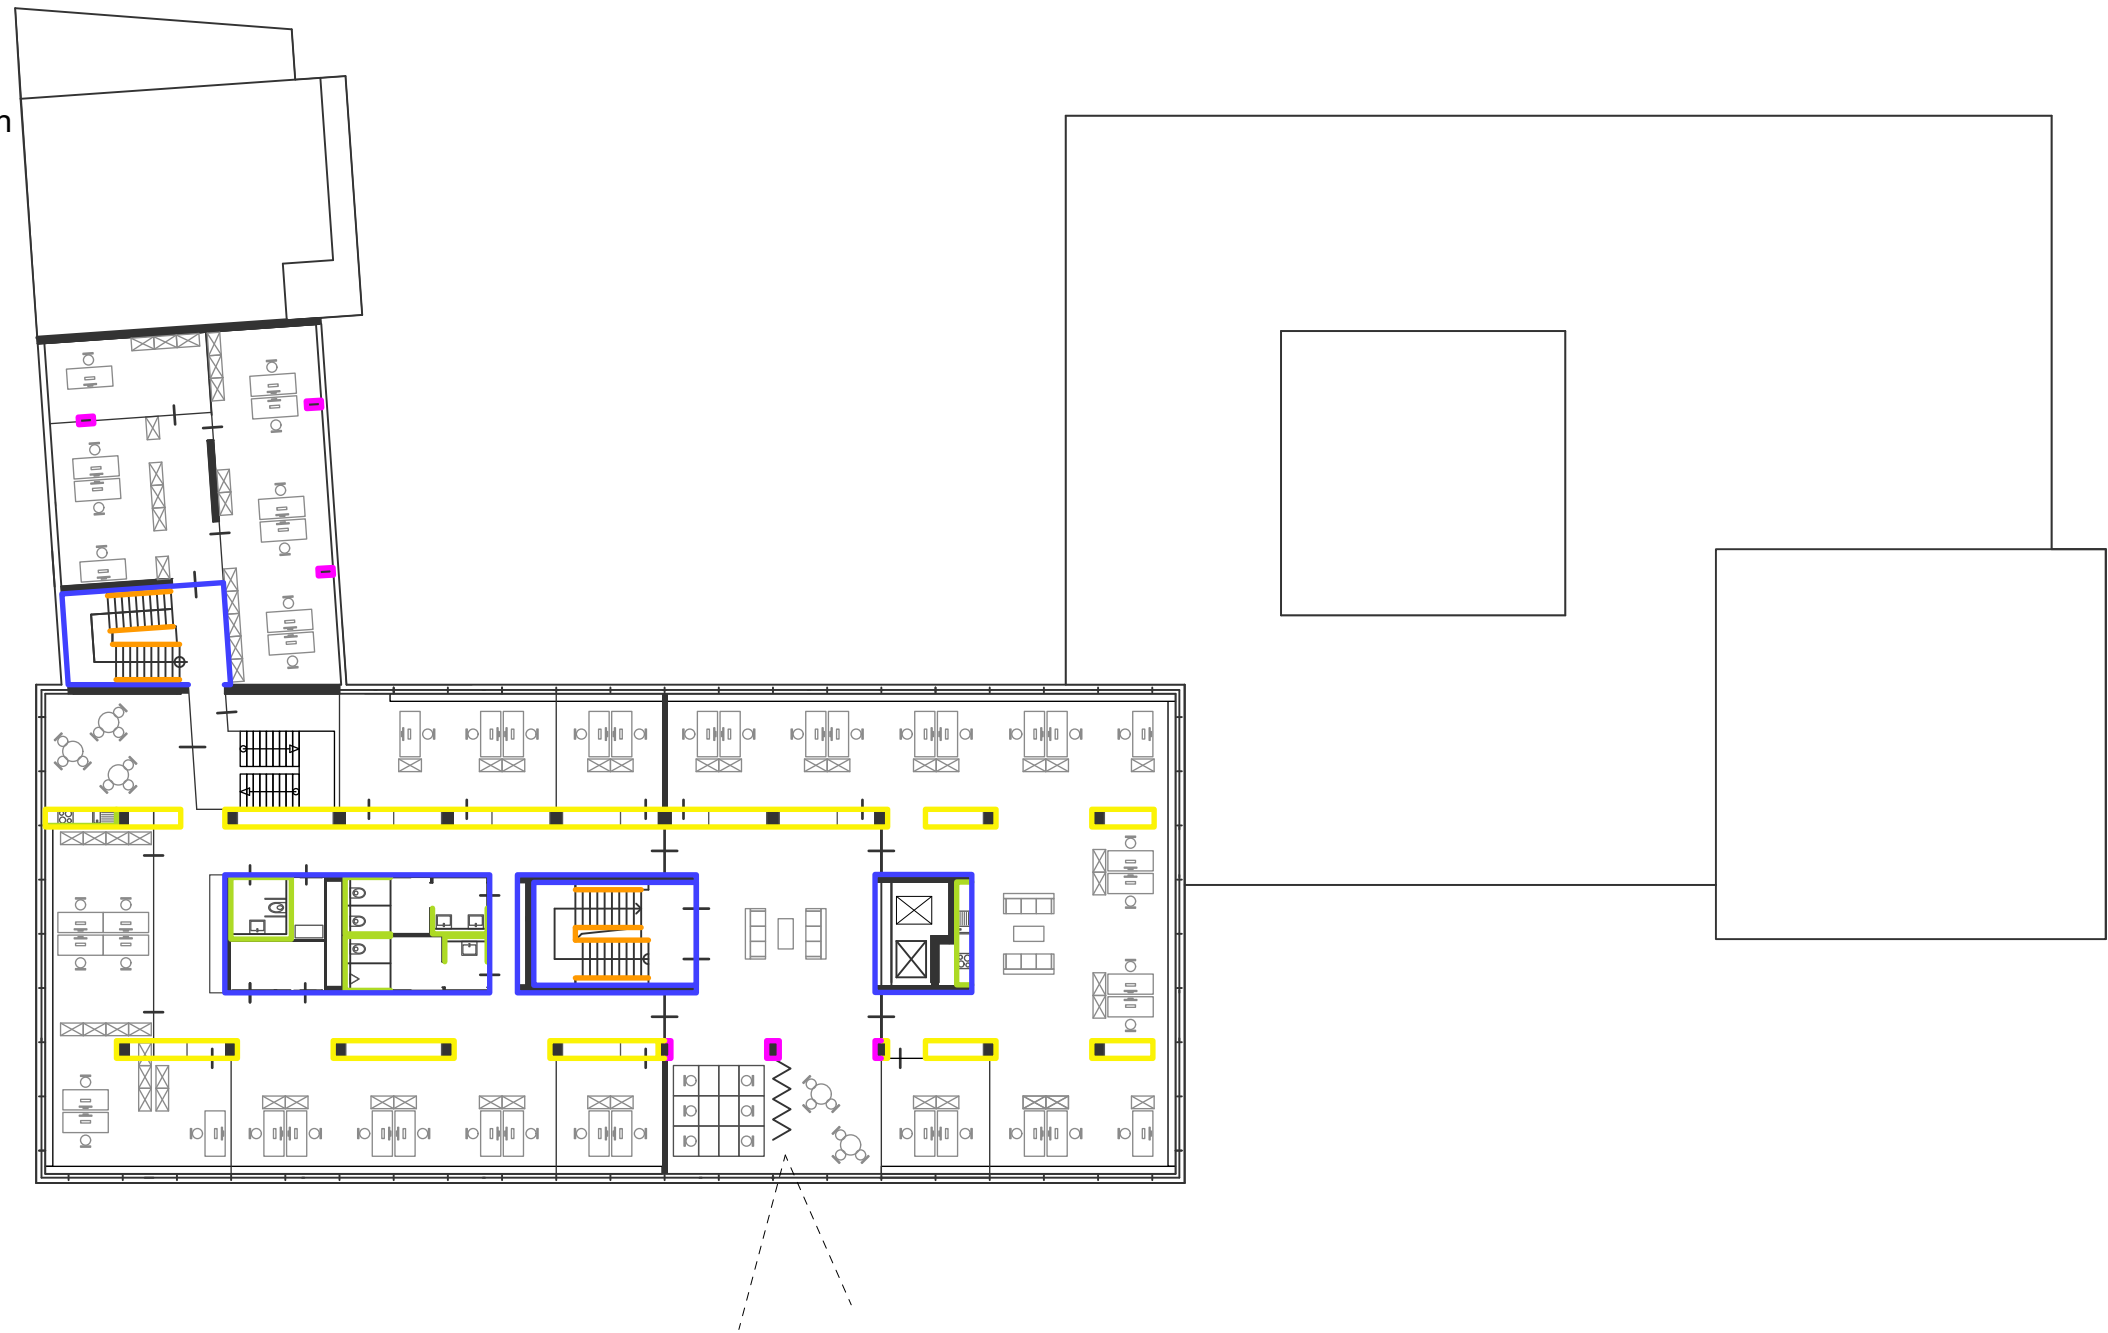

Übersicht Wandoberflächen - 3.OG

- Buntsteinputz (Wiederherstellen)
- Sichtbeton (Bestand)
- Holzverkleidung
- Holzbrüstung / Handlauf (Bestand)
- Wandfliese

übrige, nicht markierte Innenwänd-
flächen gespachtelt und weiß gestrichen