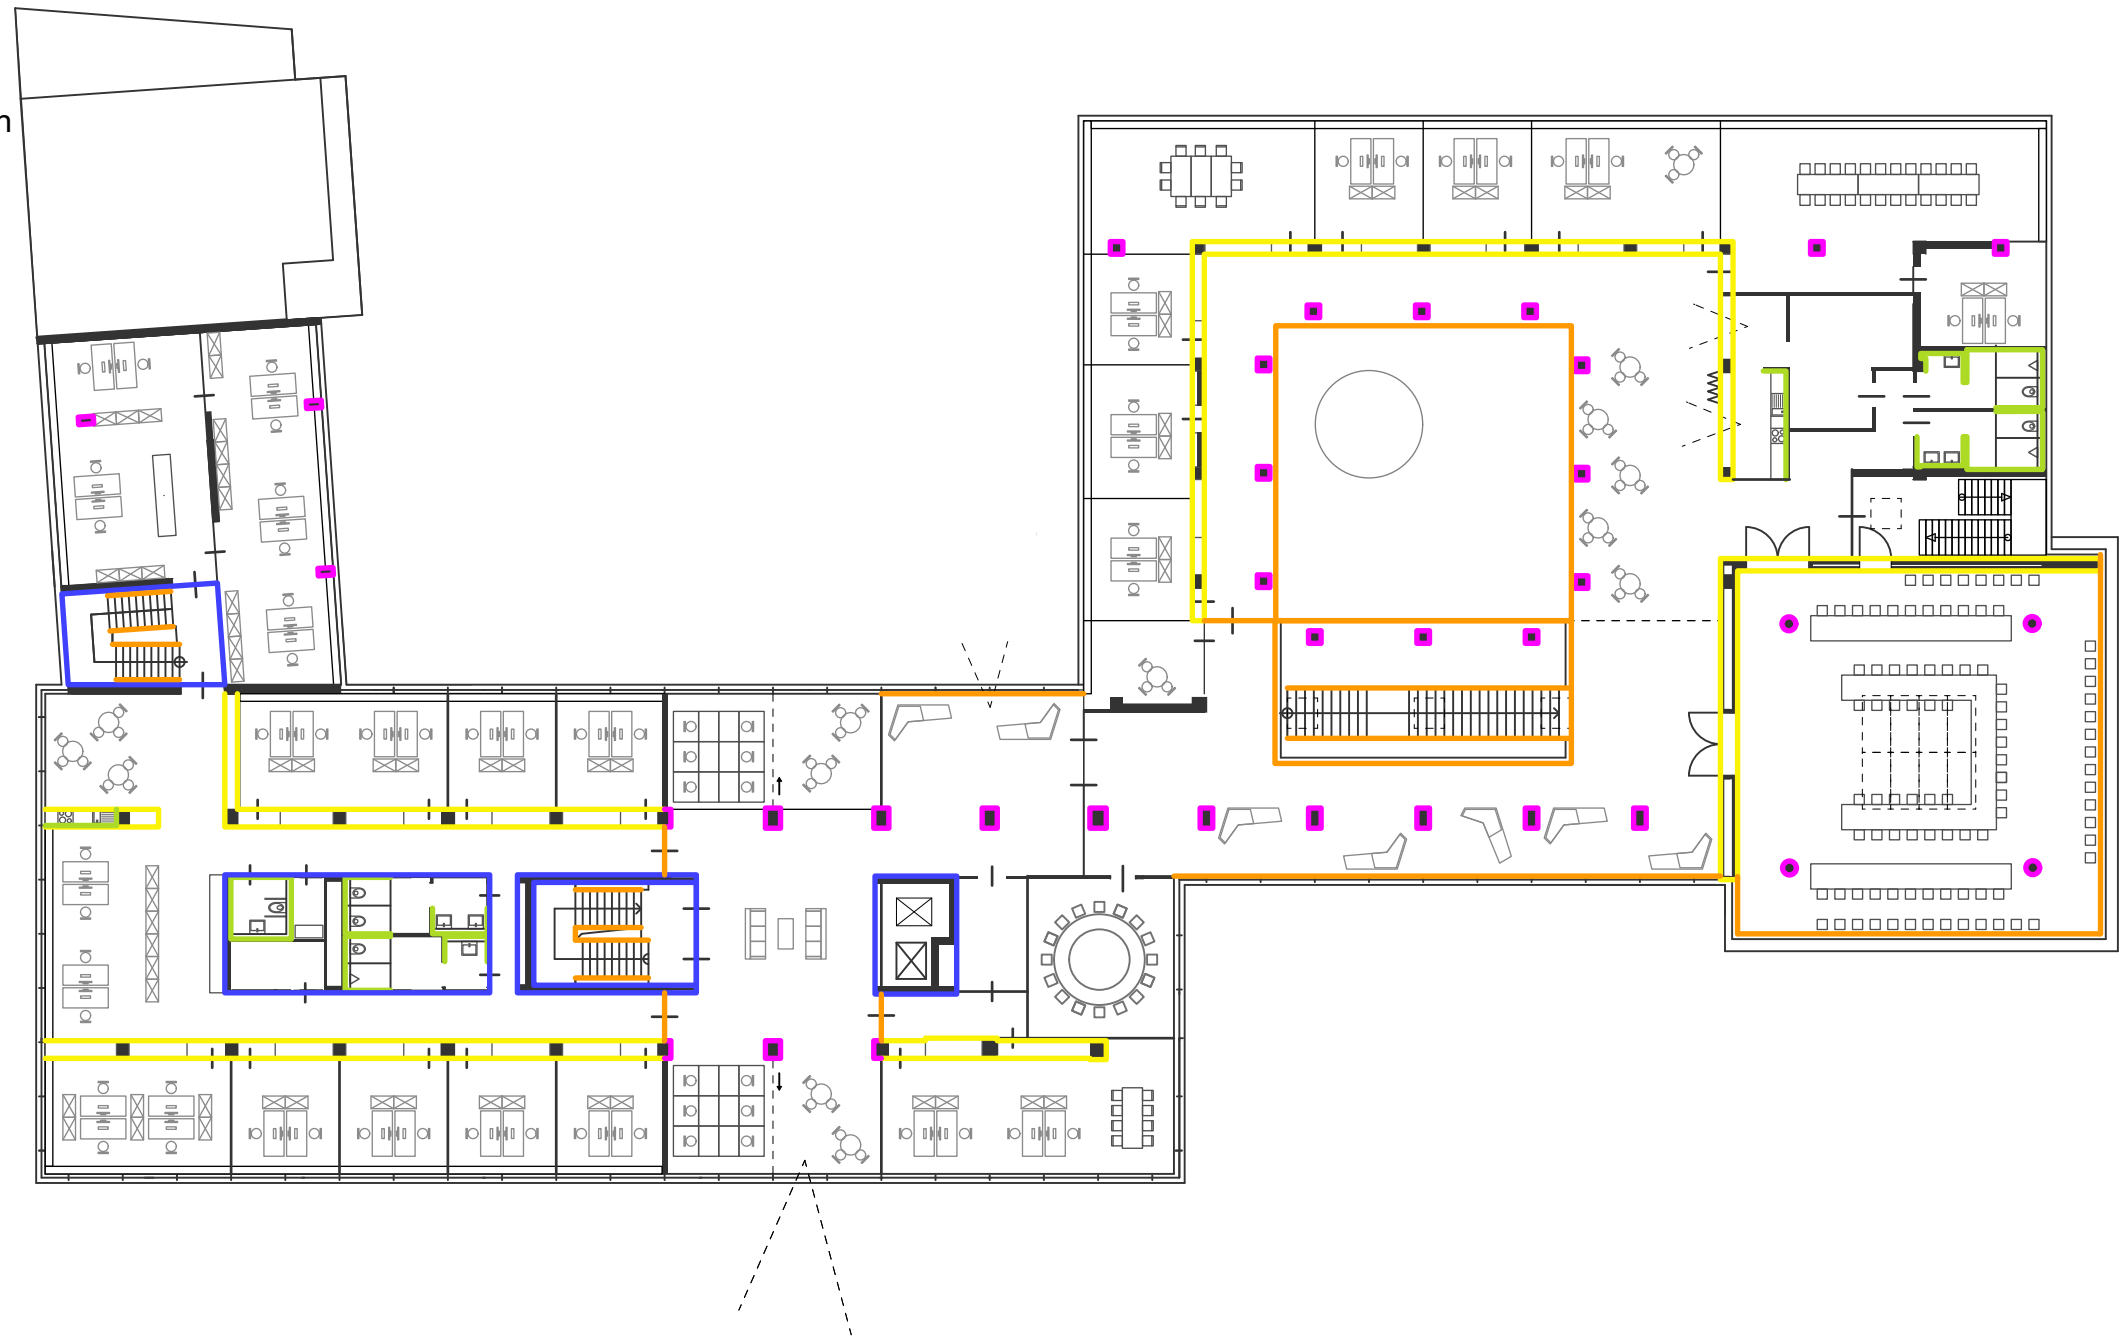

Übersicht Wandoberflächen - 1.OG

- **Buntsteinputz (Wiederherstellen)**
- **Sichtbeton (Bestand)**
- **Holzverkleidung**
- **Holzbrüstung / Handlauf (Bestand)**
- **Wandfliese**

übrige, nicht markierte Innenwandflächen gespachtelt und weiß gestrichen